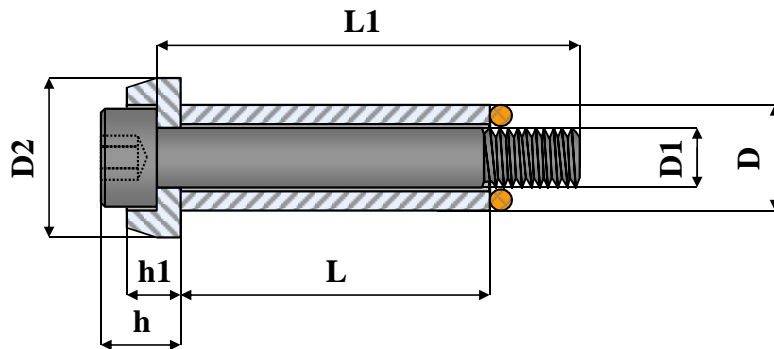

Afstandbouten - washer - spacer tube

Stripper bolts - washer - spacer tube

Artikel nr: 6310

Item nr: 6310

Materiaal: 1.7225-1.0765-1.0308

Material: 1.7225-1.0765-1.0308

Hardheid: ±52 HRC

Hardness: ±52 HRC

D h7	10,0	12,5	15,0	17,5	23,0
d1	M6	M8	M10	M12	M16
d2	15	19	23	27	34
h	10	13	15	18	24
h1	5,5	6,5	7,5	9	11
N/m	13	32	65	120	290
L					
15	o.a. - o.r.				
20	●	●	o.a. - o.r.		
25	●	●	o.a. - o.r.		
30	●	●	●	●	
35	●	●	●	o.a. - o.r.	
40	●	●	●	●	o.a. - o.r.
45	●	●	●	●	o.a. - o.r.
50	●	●	●	●	●
55	●	●	●	●	
60	●	●	●	●	●
65	o.a. - o.r.	o.a. - o.r.	o.a. - o.r.	o.a. - o.r.	o.a. - o.r.
70	●	●	●	●	●
80	●	●	●	●	●
90	●	●	●	●	●
100	●	●	●	●	●
110	o.a. - o.r.	o.a. - o.r.	o.a. - o.r.	●	●
120		o.a. - o.r.	●	●	●
140		o.a. - o.r.	o.a. - o.r.	●	●
150			o.a. - o.r.	o.a. - o.r.	●
160			o.a. - o.r.	o.a. - o.r.	●
180			o.a. - o.r.	o.a. - o.r.	o.a. - o.r.
200			o.a. - o.r.	o.a. - o.r.	o.a. - o.r.
220					o.a. - o.r.
230					o.a. - o.r.