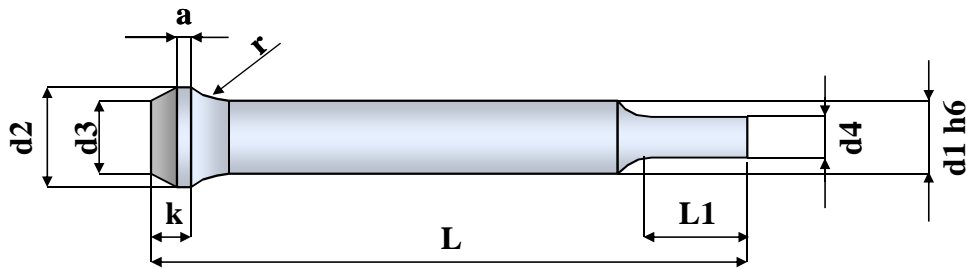

Ponsnippels posaunenhals C-HSS

Punches bottle-neck C-HSS

Artikel nr: 5110

Item nr: 5110

Materiaal: 1.3343

Material: 1.3343

Hardheid: 62 ±1 HRC

Hardness: 62 ±1 HRC

d1 h6	d2 -0,2	d4	L1 +0,2	L +0,2			
				RO	SL	VK	RH
3,0	4,5	Variabel / Variable	10	O.a. - o.r.	O.a. - o.r.		
4,0	5,5			O.a. - o.r.	O.a. - o.r.	O.a. - o.r.	O.a. - o.r.
5,0	7,0			O.a. - o.r.	O.a. - o.r.	O.a. - o.r.	O.a. - o.r.
6,0	9,0			O.a. - o.r.	O.a. - o.r.	O.a. - o.r.	O.a. - o.r.
7,0	10,0			O.a. - o.r.	O.a. - o.r.	O.a. - o.r.	O.a. - o.r.
8,0	11,0			O.a. - o.r.	O.a. - o.r.	O.a. - o.r.	O.a. - o.r.
9,0	12,0		13	O.a. - o.r.	O.a. - o.r.	O.a. - o.r.	O.a. - o.r.
10,0	14,0			O.a. - o.r.	O.a. - o.r.	O.a. - o.r.	O.a. - o.r.
11,0	15,0			O.a. - o.r.	O.a. - o.r.	O.a. - o.r.	O.a. - o.r.
12,0	16,0			O.a. - o.r.	O.a. - o.r.	O.a. - o.r.	O.a. - o.r.
13,0	17,0			O.a. - o.r.	O.a. - o.r.	O.a. - o.r.	O.a. - o.r.
14,0	18,0			O.a. - o.r.	O.a. - o.r.	O.a. - o.r.	O.a. - o.r.
16,0	20,0		19	O.a. - o.r.	O.a. - o.r.	O.a. - o.r.	O.a. - o.r.
20,0	25,0			O.a. - o.r.	O.a. - o.r.	O.a. - o.r.	O.a. - o.r.
25,0	30,0			O.a. - o.r.	O.a. - o.r.	O.a. - o.r.	O.a. - o.r.