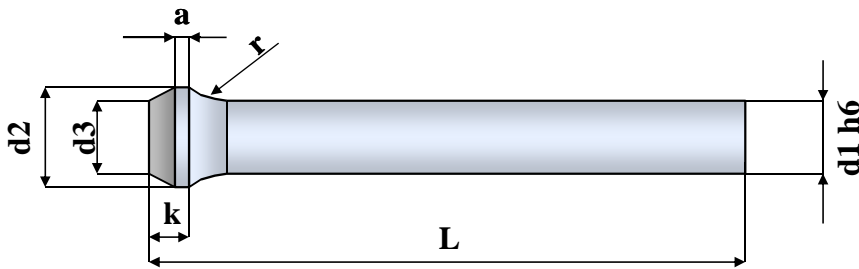

Ponsnippels posaunenhals D-HSS

Punches bottle-neck D-HSS

Artikel nr: 5105

Item nr: 5105

Materiaal: 1.3343

Material: 1.3343

Hardheid: 62 ±1 HRC

Hardness: 62 ±1 HRC

d1 h6	d2 -0,2	r -0,2	k +0,2	a	d3 ± 0,1	L + 0,5			
						71	80	100	120
3,0	4,5	6,5	3,0	1	d1	•	•	•	
4,0	5,5	8	4	1,5		•	•	•	
5,0	7,0	10				•	•	•	•
6,0	9,0					•	•	•	•
7,0	10,0	12				•	•	•	•
8,0	11,0					•	•	•	•
9,0	12,0	15				•	•	•	•
10,0	14,0					•	•	•	•
11,0	15,0					•	•	•	•
12,0	16,0					•	•	•	•
13,0	17,0					•	•	•	•
14,0	18,0					•	•	•	•
15,0	19,0					•	•	•	•
16,0	20,0					•	•	•	•
20,0	25,0					•	•	•	•
25,0	30,0					•	•	•	•